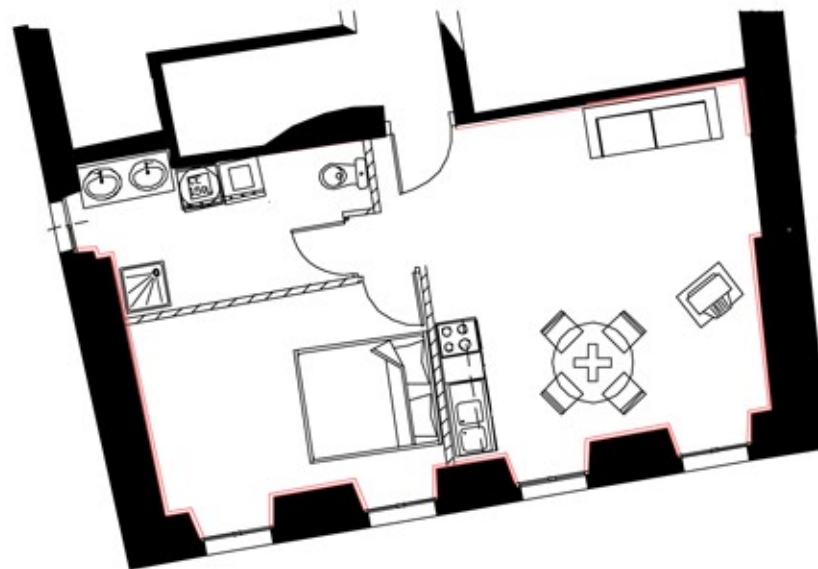

Château d'Auriac Sur Vendinelle au coeur du Lauragais

n° 12

"Le relais de Cartouche"
T2 de 47 m²

SCICV LA TOUR DE NEPTUNE

Appartement lumineux et spacieux,
Cuisine américaine,
Vue sur la place du village et le
parc...
Accès de la rue.

Salon	26 m ²
Chambre	12m ²

1er étage

Plan de repérage