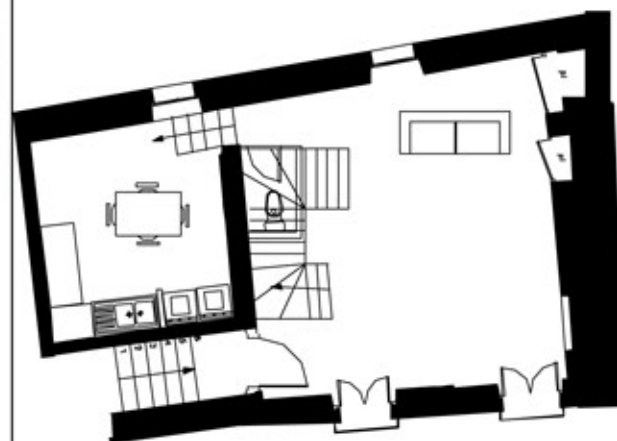

Château d'Auriac Sur Vendinelle

au coeur du Lauragais

n° 13

"L'appartement de Murat"

T3 duplex de 80 m²

- Appartement lumineux et spacieux,
- Grand standing, plafonds rampants dans les chambres,
- Accès par le parc
- Rafrachissement et chauffage par clim réversible...

| | |
|-----------|-------------------|
| Salon | 25 m ² |
| Cuisine | 13 m ² |
| Chambre 1 | 10 m ² |
| Chambre 2 | 10 m ² |

1er étage

comble

Plan de repérage