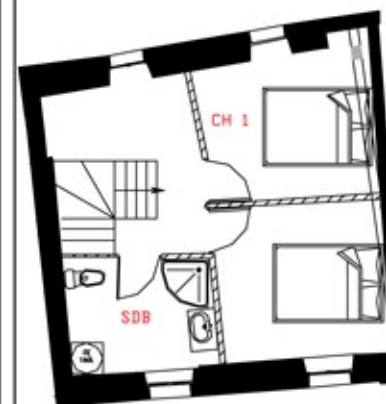

Château d'Auriac Sur Vendinelle

au coeur du Lauragais

n° 13

"L'appartement de Murat"

T3 duplex de 80 m²

- Appartement lumineux et spacieux,
- Grand standing, plafonds rampants dans les chambres,
- Accès par le parc
- Rafrachissement et chauffage par clim réversible...

| | |
|-----------|-------------------|
| Salon | 25 m ² |
| Cuisine | 13 m ² |
| Chambre 1 | 10 m ² |
| Chambre 2 | 10 m ² |

1er étage

comble

Plan de repérage