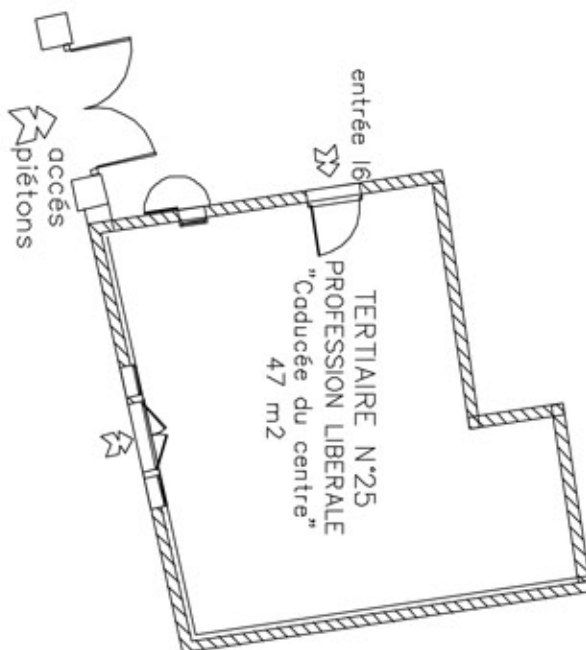

Château d'Auriac Sur Vendinelle au coeur du Lauragais

n° 19

SCICV LA TOUR DE NEPTUNE

"Caducé du centre"

Local de 47 m²

RDC

Plan de repérage

Appréciez le charme d'une résidence
tout confort,
Domaine entièrement clos avec son
parc,
Local lumineux et spacieux,
Accès sur la place.