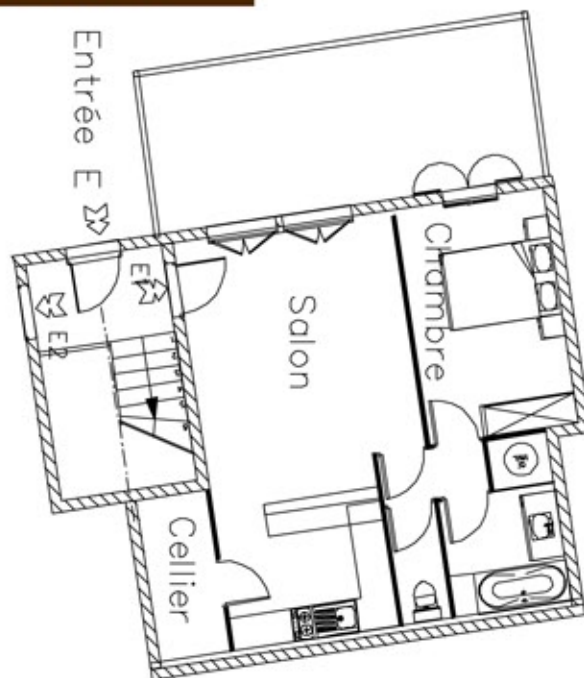

Château d'Auriac Sur Vendinelle au coeur du Lauragais

n° 21

"Le logement du parc"

T2 de 53 m²

SCICV LA TOUR DE NEPTUNE

RDC

Plan de repérage

- Appréciez le charme d'une résidence tout confort,
- Domaine entièrement clos avec son parc,
- Appartement lumineux et spacieux,
- Accès par la place.