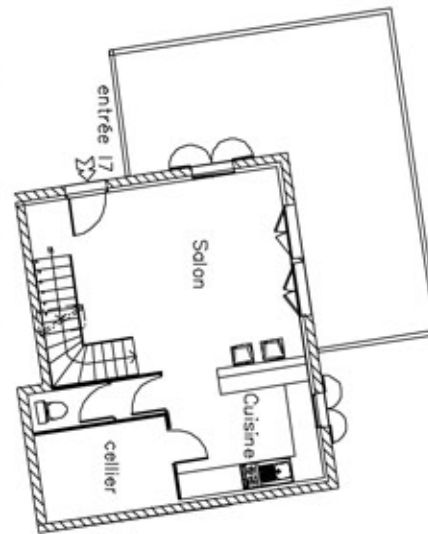

Château d'Auriac Sur Vendinelle au coeur du Lauragais

n° 22

SCICV LA TOUR DE NEPTUNE

"Le Grand Tilleuil"

T4 duplex de 93 m²

Appréciez le charme d'une résidence tout confort,
Domaine entièrement clos avec son parc,
Appartement lumineux et spacieux,
Accès par la place.

RDC

1 étage

Plan de repérage