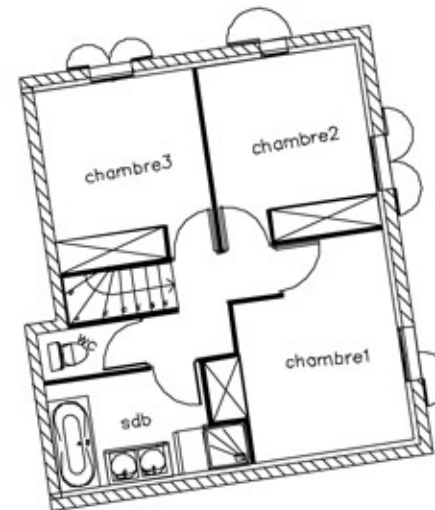

Château d'Auriac Sur Vendinelle au coeur du Lauragais

n° 22

SCICV LA TOUR DE NEPTUNE

"Le Grand Tilleuil"

T4 duplex de 93 m²

Appréciez le charme d'une résidence tout confort,
Domaine entièrement clos avec son parc,
Appartement lumineux et spacieux,
Accès par la place.

RDC

1 étage

Plan de repérage