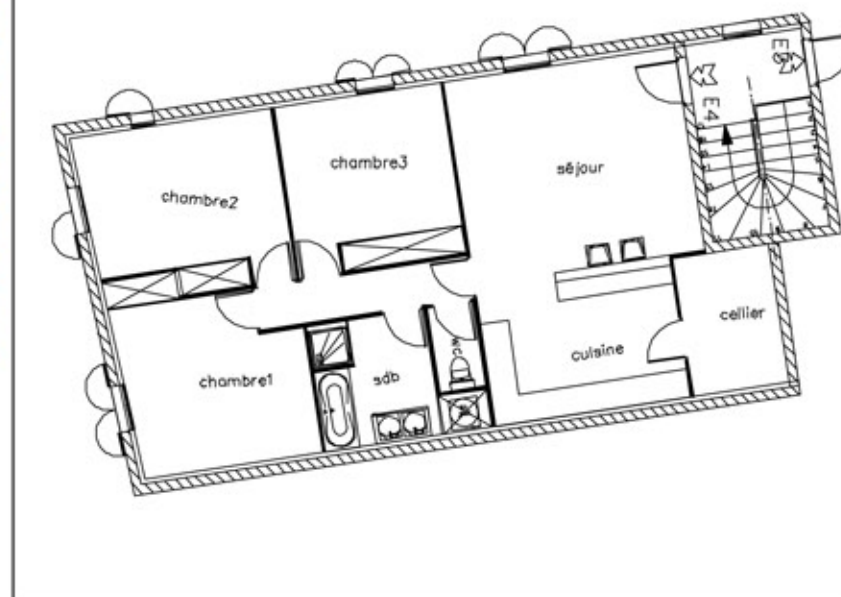

Château d'Auriac Sur Vendinelle au coeur du Lauragais

n° 23

"Le logement du Platane"

T4 de 98 m²

SCICV LA TOUR DE NEPTUNE

1 étage

Plan de repérage

Appréciez le charme d'une résidence tout confort,
Domaine entièrement clos avec son parc,
Appartement lumineux et spacieux,
Accès par la place.