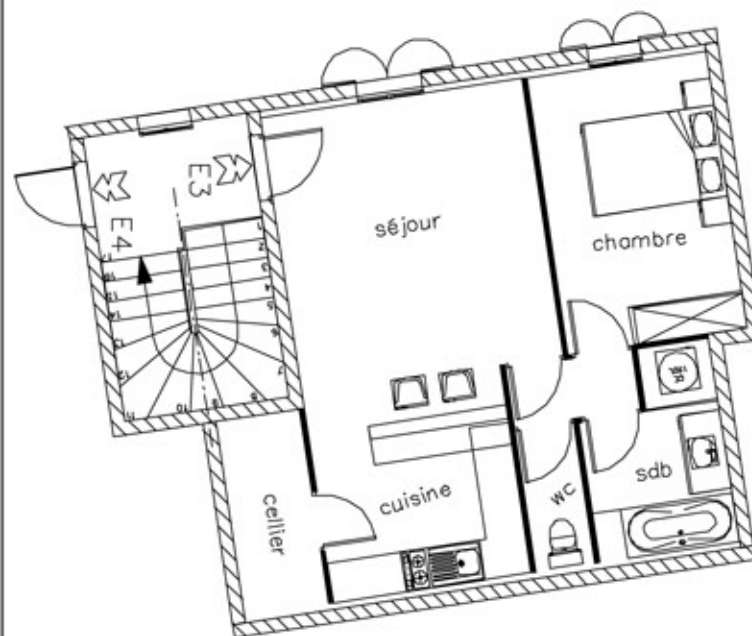

Château d'Auriac Sur Vendinelle au coeur du Lauragais

n° 24

"L'Accacia immortel"

T2 de 53 m²

SCICV LA TOUR DE NEPTUNE

1 étage

Plan de repérage

Appréciez le charme d'une résidence
tout confort,
Domaine entièrement clos avec son
parc,
Appartement lumineux et spacieux,
Accès par la place.