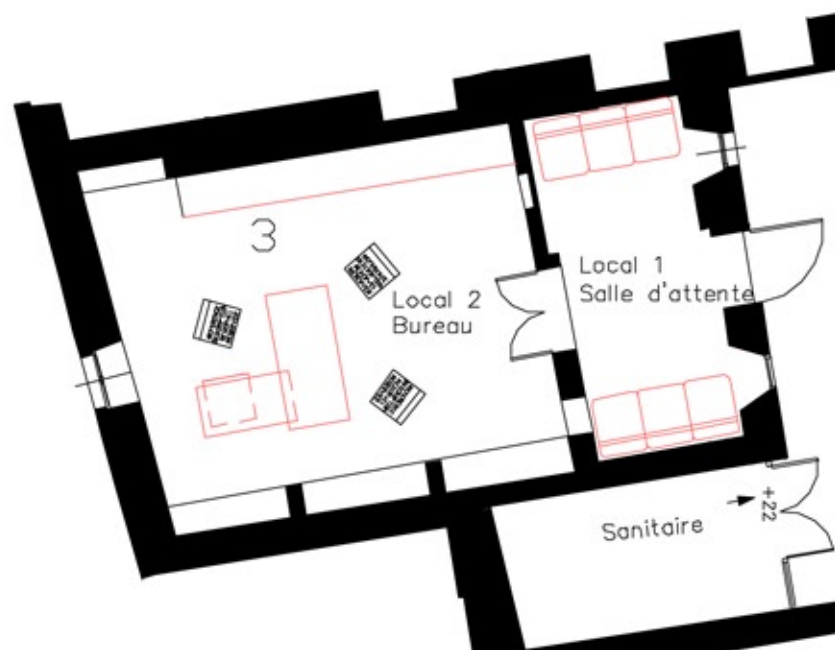

Château d'Auriac Sur Vendinelle au coeur du Lauragais

n° 3

SCICV LA TOUR DE NEPTUNE

"Le cabinet d'Hypocrate" Local tertiaire 4Im²

Petit local tertiaire, dans une résidence
de 23 appartements et 2 autres locaux
commerciaux.

Accès par le parc

Local 1	9 m ²
Local 2	13 m ²

RDC

Plan de repérage