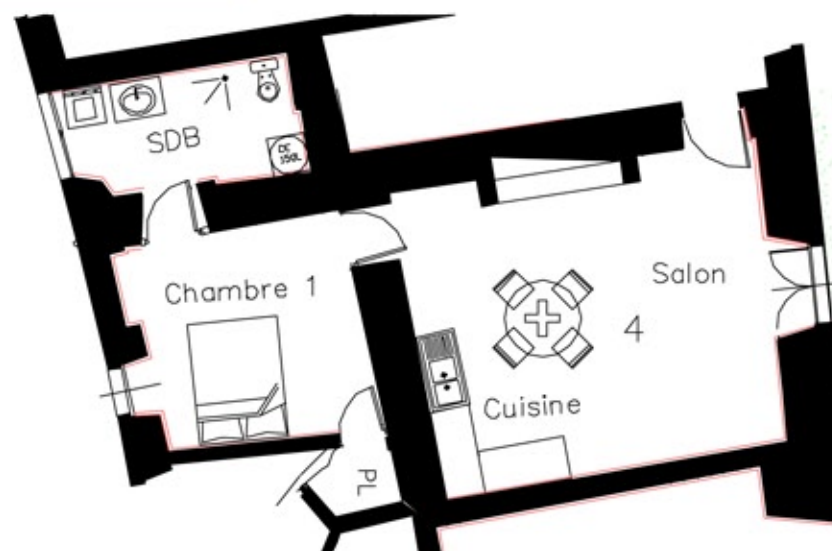

Château d'Auriac Sur Vendinelle au coeur du Lauragais

n° 4

"La petite bibliothèque"

TI 46m²

SCICV LA TOUR DE NEPTUNE

Appartement lumineux et spacieux,
Terrasse extérieure côté parc,
Accès du parc
Cuisine américaine,
Cheminée décorative authentique ...

Salon	28 m ²
Chambre	12 m ²

RDC

Plan de repérage