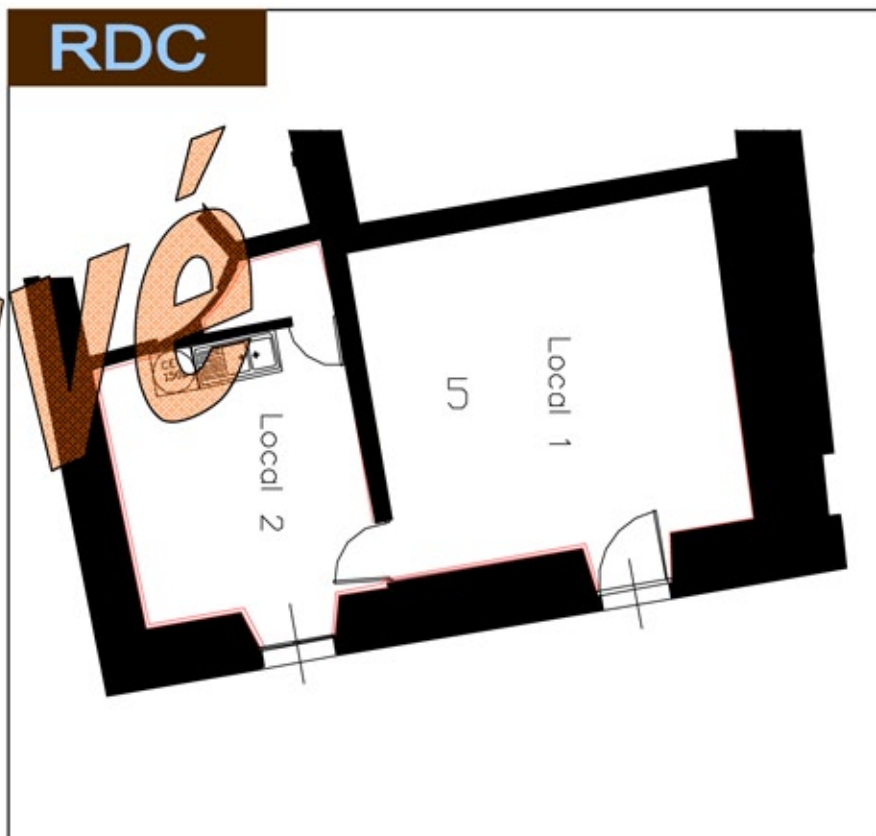

# Château d'Auriac Sur Vendinelle au coeur du Lauragais

n°5

SCICV LA TOUR DE NEPTUNE

"L'initiative du Saint Dika"

Local tertiaire 40 m<sup>2</sup>

Appréciez le charme d'une résidence  
tout confort,  
Domaine entièrement clos avec son  
parc,  
Accès direct sur la place centrale du  
village ...

Local 1 25 m<sup>2</sup>  
Local 2 14 m<sup>2</sup>

**Réserve**

Tradition  
et  
Modernité

RDC

Plan de repérage