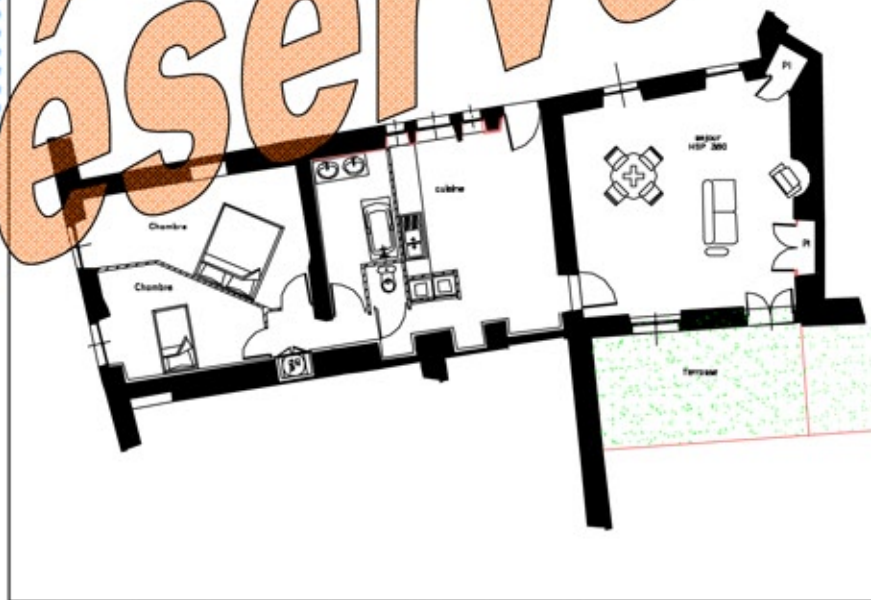

Château d'Auriac Sur Vendinelle au coeur du Lauragais

n° 6

"La salle de Garde"

T3 de 95 m²

RDC

Réserve

- Appartement lumineux et spacieux,
- Grand standing,
- Accès direct de la cour,
- Terrasse extérieure côté sud.
- Grande hauteur sous plafond ...

Salon	35 m ²
Cuisine	21 m ²
Chambre	15 m ²
Chambre	10 m ²

Plan de repérage