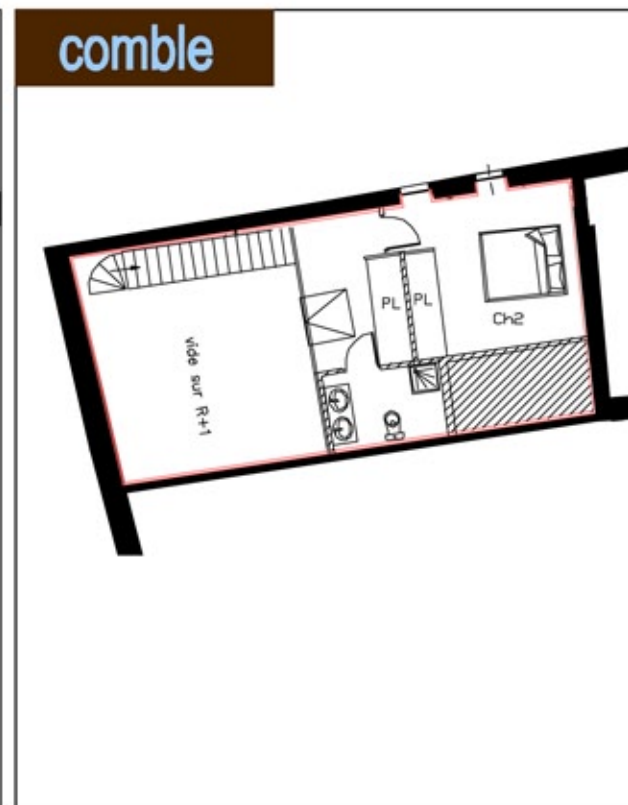

Château d'Auriac Sur Vendinelle au coeur du Lauragais

n°9

"L'appartement du Colonel"

T3 duplex 67 m²

SCICV LA TOUR DE NEPTUNE

- Appartement lumineux et spacieux,
- Cuisine américaine, plafonds rampants,
- Rafraîchissement et chauffage par clim réversible...
- Accès du parc

1er étage

comble

Plan de repérage

Salon	24 m ²
Chambre 1	10 m ²
Chambre 2	17 m ²
Rochelle	9 m ²