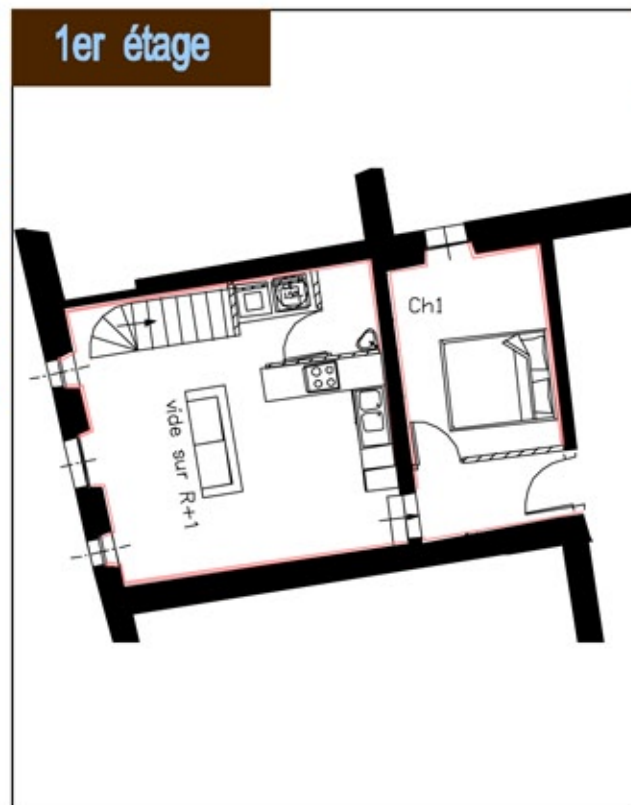

Château d'Auriac Sur Vendinelle au coeur du Lauragais

n°9

"L'appartement du Colonel"

T3 duplex 67 m²

SCICV LA TOUR DE NEPTUNE

- Appartement lumineux et spacieux,
- Cuisine américaine, plafonds rampants,
- Rafraîchissement et chauffage par clim réversible...
- Accès du parc

1er étage

comble

Plan de repérage

Salon	24 m ²
Chambre 1	10 m ²
Chambre 2	17 m ²
Rochelle	9 m ²